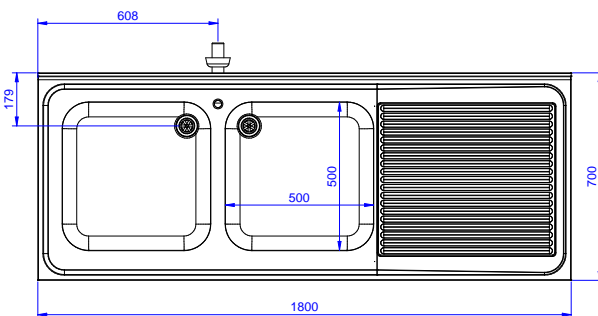

### Jóváhagyás

Előlnézet

Oldalnézet

D = Leürítés

Felülnézet

### Technikai információ:

Külső méretek, szélesség:	1800 mm
132940 (LR2DSXPEP)	
Külső méretek, mélység:	700 mm
Külső méretek, magasság:	900 mm
Felhajtás méretek, magasság:	100 mm
Felhajtás méretek, mélység:	13 mm
Felhajtás méretek, sugár:	R=10
Medencék száma	2
Medence méretei	500x500xH300
Fedlap vastagsága:	50 mm
Nettó súly:	80 kg